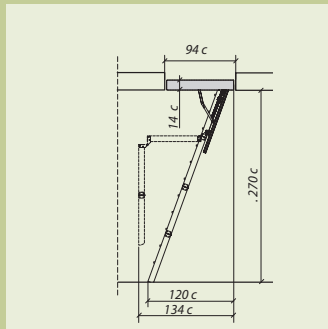

НОВИНКА

Сходи для приміщень з висотою до 290 см

Розмір люка [cm]	70x80	60x90	60x120	70x120
LST	230,00	225,00	245,0	255,00
Додатковий сегмент LSS	35,00			

A [cm]	C [cm]	R [cm]
270	132	150
280	128	150
290	142	160
300	138	160
310	152	170
320	148	170

НОВИНКА

Сходи для приміщень з висотою до 270 см

Розмір люка [cm]	60x120	70x120
LWM	130,00	140,00

Сходи для приміщень з висотою до 280 см – трьохсегментні

Розмір люка [cm]	60x120	70x120
SMART LWS-280	106,00	129,00
KOMFORT LWK-280	124,00	144,00

Сходи для приміщень з висотою до 270 см – чотирьохсегментні

Розмір люка [cm]	60x94
SMART LWS-270	142,00
KOMFORT LWK-270	162,00

* термін виконання замовлення 30 робочих днів

Сходи для приміщень з висотою до 305 см – трьохсегментні

Розмір люка [cm]	60x130	70x130
SMART LWS-305	156,00	171,00
KOMFORT LWK-305	164,00	186,00

Сходи для приміщень з висотою до 325 см – трьохсегментні

Розмір люка [cm]	70x130*
SMART LWS-325	200,00
KOMFORT LWK-325	213,00