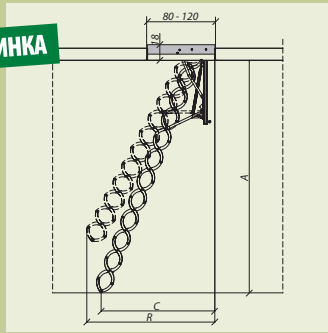

НОВИНКА

Сходи для приміщень з висотою до 290 см

Розмір люка [cm]	70x80	60x90	60x120	70x120
LST	230,00	225,00	245,0	255,00
Додатковий сегмент LSS	35,00			

A [cm]	C [cm]	R [cm]
270	132	150
280	128	150
290	142	160
300	138	160
310	152	170
320	148	170

НОВИНКА

Сходи для приміщень з висотою до 270 см

Розмір люка [cm]	60x120	70x120
LWM	130,00	140,00

Сходи для приміщень з висотою до 280 см – трьохсегментні

Розмір люка [cm]	60x120	70x120
SMART LWS-280	106,00	129,00
KOMFORT LWK-280	124,00	144,00

Сходи для приміщень з висотою до 270 см – чотирьохсегментні

Розмір люка [cm]	60x94
SMART LWS-270	142,00
KOMFORT LWK-270	162,00

* термін виконання замовлення 30 робочих днів

Сходи для приміщень з висотою до 305 см – трьохсегментні

Розмір люка [cm]	60x130	70x130
SMART LWS-305	156,00	171,00
KOMFORT LWK-305	164,00	186,00

Сходи для приміщень з висотою до 325 см – трьохсегментні

Розмір люка [cm]	70x130*
SMART LWS-325	200,00
KOMFORT LWK-325	213,00