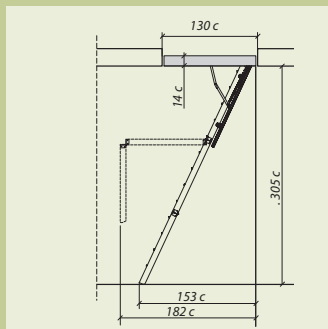

НОВИНКА

Сходи для приміщень з висотою до 290 см

Розмір люка [cm]	70x80	60x90	60x120	70x120
LST	230,00	225,00	245,0	255,00
Додатковий сегмент LSS	35,00			

A [cm]	C [cm]	R [cm]
270	132	150
280	128	150
290	142	160
300	138	160
310	152	170
320	148	170

НОВИНКА

Сходи для приміщень з висотою до 270 см

Розмір люка [cm]	60x120	70x120
LWM	130,00	140,00

Сходи для приміщень з висотою до 280 см – трьохсегментні

Розмір люка [cm]	60x120	70x120
SMART LWS-280	106,00	129,00
KOMFORT LWK-280	124,00	144,00

Сходи для приміщень з висотою до 270 см – чотирьохсегментні

Розмір люка [cm]	60x94
SMART LWS-270	142,00
KOMFORT LWK-270	162,00

* термін виконання замовлення 30 робочих днів

Сходи для приміщень з висотою до 305 см – трьохсегментні

Розмір люка [cm]	60x130	70x130
SMART LWS-305	156,00	171,00
KOMFORT LWK-305	164,00	186,00

Сходи для приміщень з висотою до 325 см – трьохсегментні

Розмір люка [cm]	70x130*
SMART LWS-325	200,00
KOMFORT LWK-325	213,00