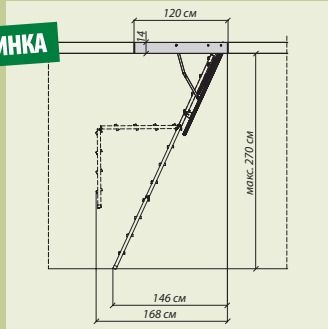

НОВИНКА

Сходи для приміщень з висотою до 290 см

Розмір люка [cm]	70x80	60x90	60x120	70x120
LST	230,00	225,00	245,0	255,00
Додатковий сегмент LSS	35,00			

A [cm]	C [cm]	R [cm]
270	132	150
280	128	150
290	142	160
300	138	160
310	152	170
320	148	170

НОВИНКА

Сходи для приміщень з висотою до 270 см

Розмір люка [cm]	60x120	70x120
LWM	130,00	140,00

Сходи для приміщень з висотою до 280 см – трьохсегментні

Розмір люка [cm]	60x120	70x120
SMART LWS-280	106,00	129,00
KOMFORT LWK-280	124,00	144,00

Сходи для приміщень з висотою до 270 см – чотирьохсегментні

Розмір люка [cm]	60x94
SMART LWS-270	142,00
KOMFORT LWK-270	162,00

* термін виконання замовлення 30 робочих днів

Сходи для приміщень з висотою до 305 см – трьохсегментні

Розмір люка [cm]	60x130	70x130
SMART LWS-305	156,00	171,00
KOMFORT LWK-305	164,00	186,00

Сходи для приміщень з висотою до 325 см – трьохсегментні

Розмір люка [cm]	70x130*
SMART LWS-325	200,00
KOMFORT LWK-325	213,00