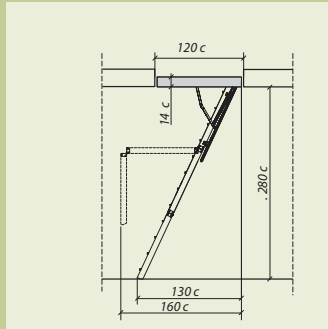

НОВИНКА

Сходи для приміщень з висотою до 290 см

Розмір люка [cm]	70x80	60x90	60x120	70x120
LST	230,00	225,00	245,0	255,00
Додатковий сегмент LSS	35,00			

A [cm]	C [cm]	R [cm]
270	132	150
280	128	150
290	142	160
300	138	160
310	152	170
320	148	170

НОВИНКА

Сходи для приміщень з висотою до 270 см

Розмір люка [cm]	60x120	70x120
LWM	130,00	140,00

Сходи для приміщень з висотою до 280 см – трьохсегментні

Розмір люка [cm]	60x120	70x120
SMART LWS-280	106,00	129,00
KOMFORT LWK-280	124,00	144,00

Сходи для приміщень з висотою до 270 см – чотирьохсегментні

Розмір люка [cm]	60x94
SMART LWS-270	142,00
KOMFORT LWK-270	162,00

* термін виконання замовлення 30 робочих днів

Сходи для приміщень з висотою до 305 см – трьохсегментні

Розмір люка [cm]	60x130	70x130
SMART LWS-305	156,00	171,00
KOMFORT LWK-305	164,00	186,00

Сходи для приміщень з висотою до 325 см – трьохсегментні

Розмір люка [cm]	70x130*
SMART LWS-325	200,00
KOMFORT LWK-325	213,00