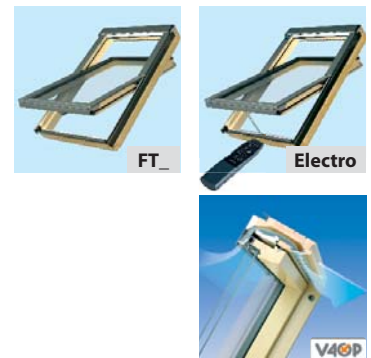

FTU-V – це вологостійке вікно, дерев'яні елементи якого покриті поліуретановою фарбою білого кольору; призначене для приміщень з підвищеною вологістю повітря, наприклад кухні, ванної кімнати.

Через вентиляційну щільну V40P до приміщення завжди надходить оптимальна кількість повітря, оскільки розмір каналу регулюється автоматично.